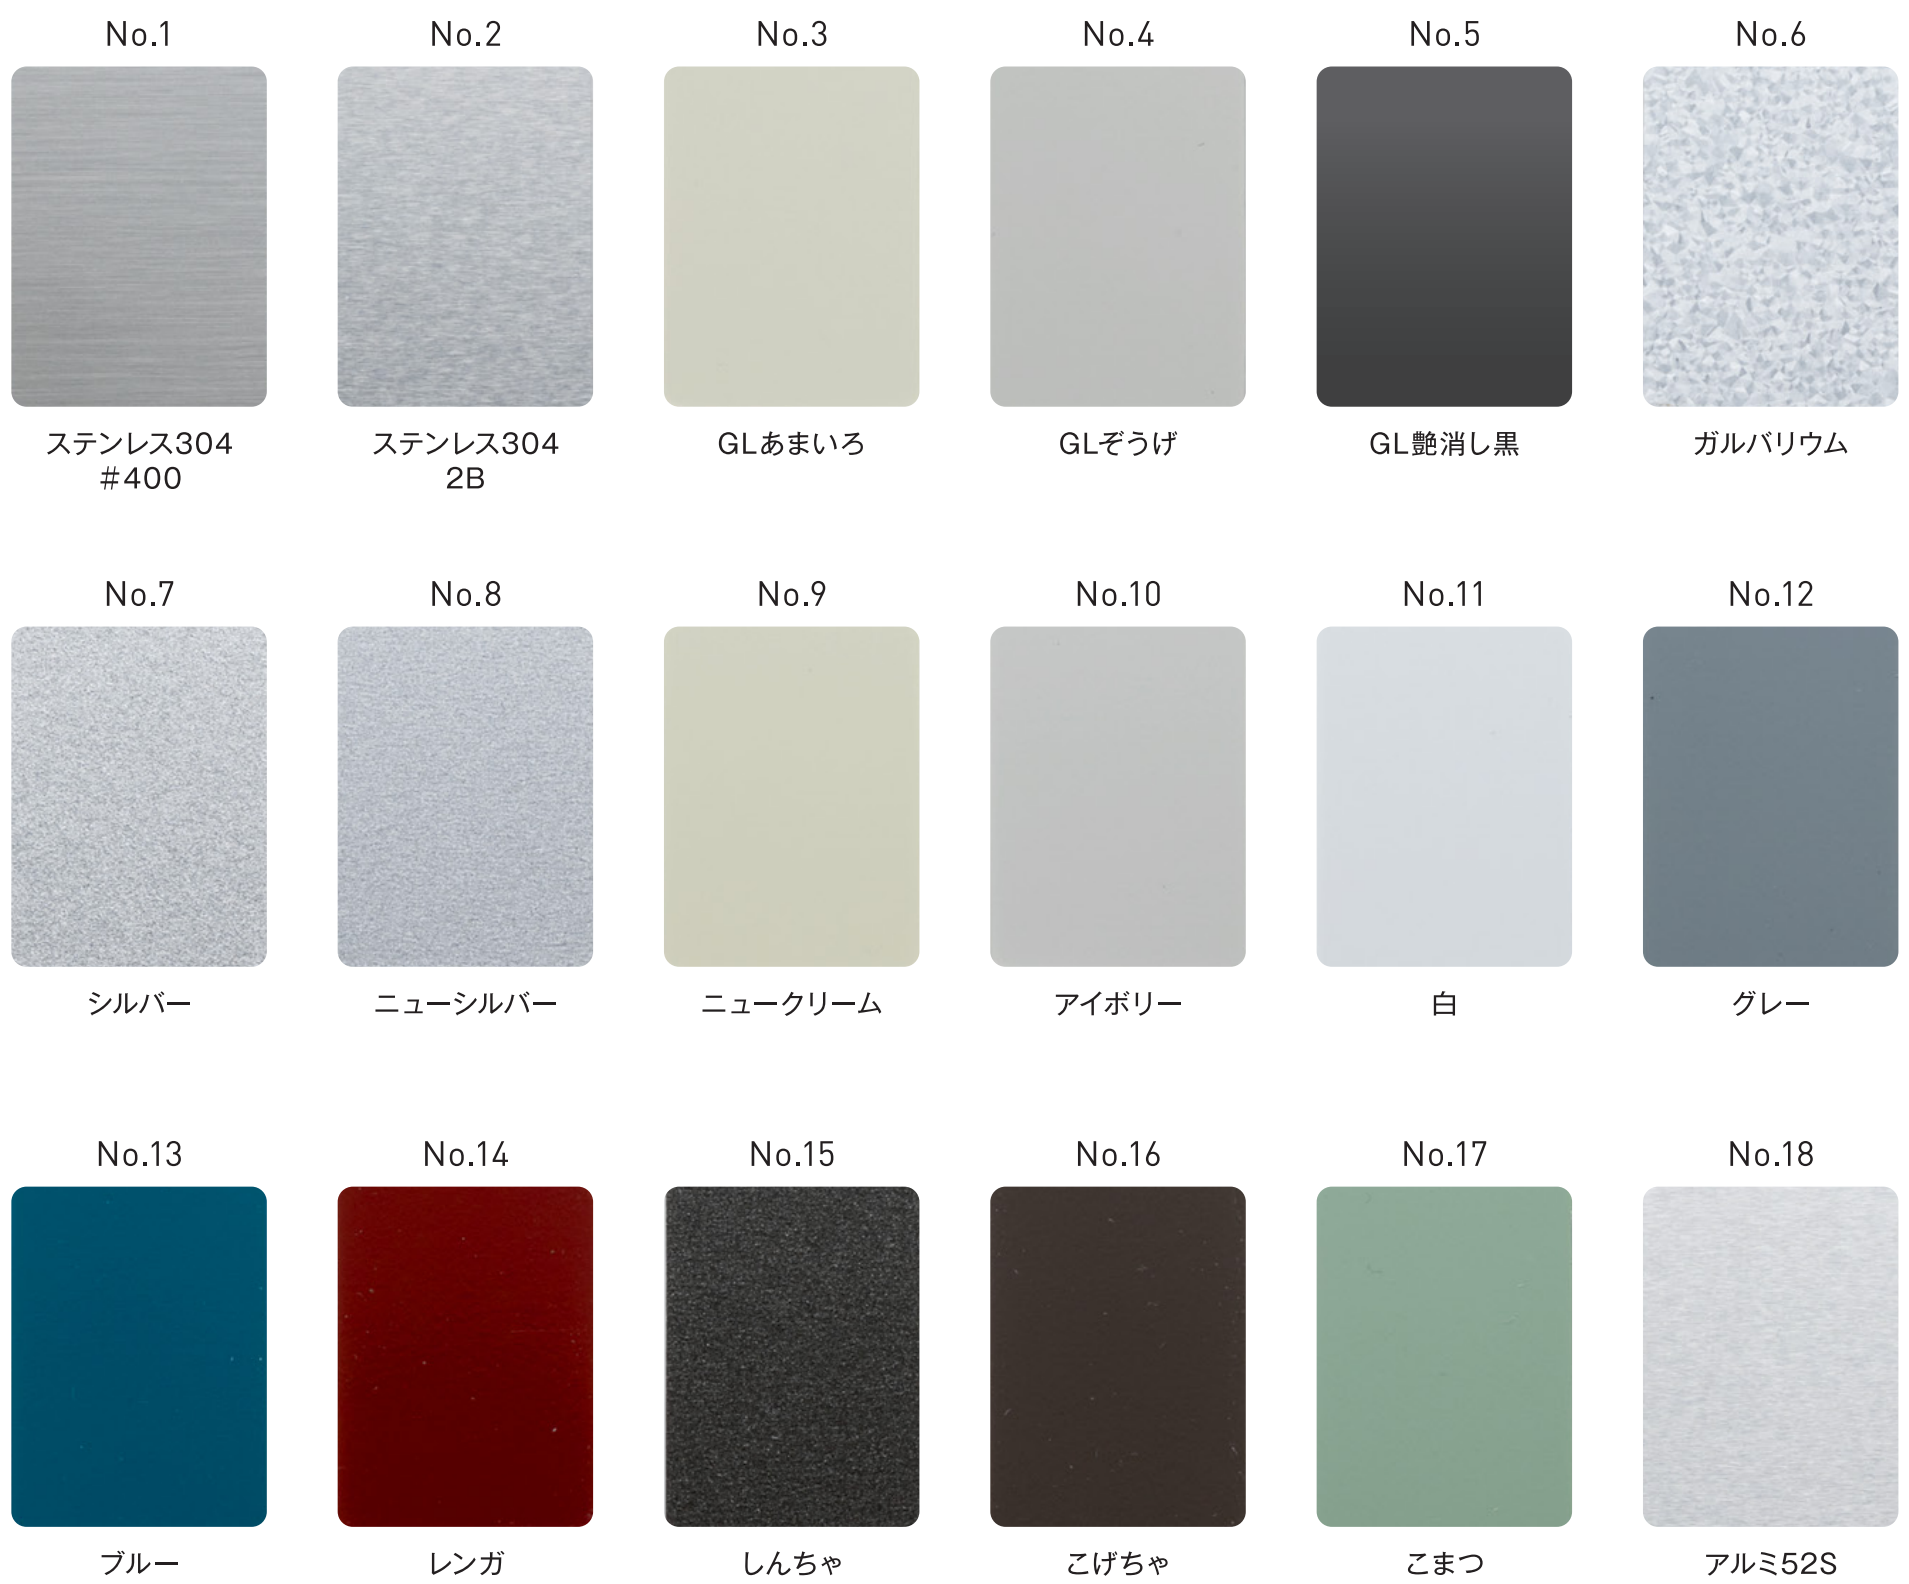

株式会社ツカサ 製品カラー見本

TSUKASA'S PRODUCTS COLOR SAMPLE

カラー見本はできる限り実物の色に近づけるよう撮影しておりますが、お使いのPCモニターやスマホ画面、室内環境等により実際の色味と異なって見える場合がございますのでご了承ください。

ラッキングカバー 規格寸法表

| サイズ | 外周 | 直径(Φ) | サイズ | 外周 | 直径(Φ) | サイズ | 外周 | 直径(Φ) | サイズ | 外周 | 直径(Φ) |
|-----|-----|-------|-----|-----|-------|-----|-----|-------|-----|------|-------|
| | 150 | 48 | 5 | 325 | 104 | 12 | 490 | 156 | 22S | 715 | 228 |
| 特2 | 170 | 54 | 6S | 335 | 107 | 13 | 510 | 162 | 22 | 730 | 232 |
| 特1 | 190 | 61 | 6 | 345 | 110 | 14 | 540 | 172 | 23 | 780 | 248 |
| 0 | 215 | 68 | 7S | 355 | 113 | 15 | 555 | 177 | 24 | 795 | 253 |
| 1 | 230 | 73 | 7 | 370 | 118 | 16 | 575 | 183 | 25 | 830 | 264 |
| 2S | 240 | 76 | 8S | 385 | 123 | 17 | 600 | 191 | 26 | 860 | 274 |
| 2 | 250 | 80 | 8 | 400 | 127 | 18 | 620 | 197 | 27 | 900 | 287 |
| 3S | 265 | 84 | 9S | 410 | 131 | 19S | 635 | 202 | 28 | 935 | 298 |
| 3 | 280 | 89 | 9 | 425 | 135 | 19 | 650 | 207 | 29 | 960 | 306 |
| 4 | 300 | 96 | 10 | 455 | 145 | 20 | 670 | 213 | 30 | 990 | 315 |
| 5S | 315 | 100 | 11 | 470 | 150 | 21 | 700 | 223 | 31 | 1020 | 325 |